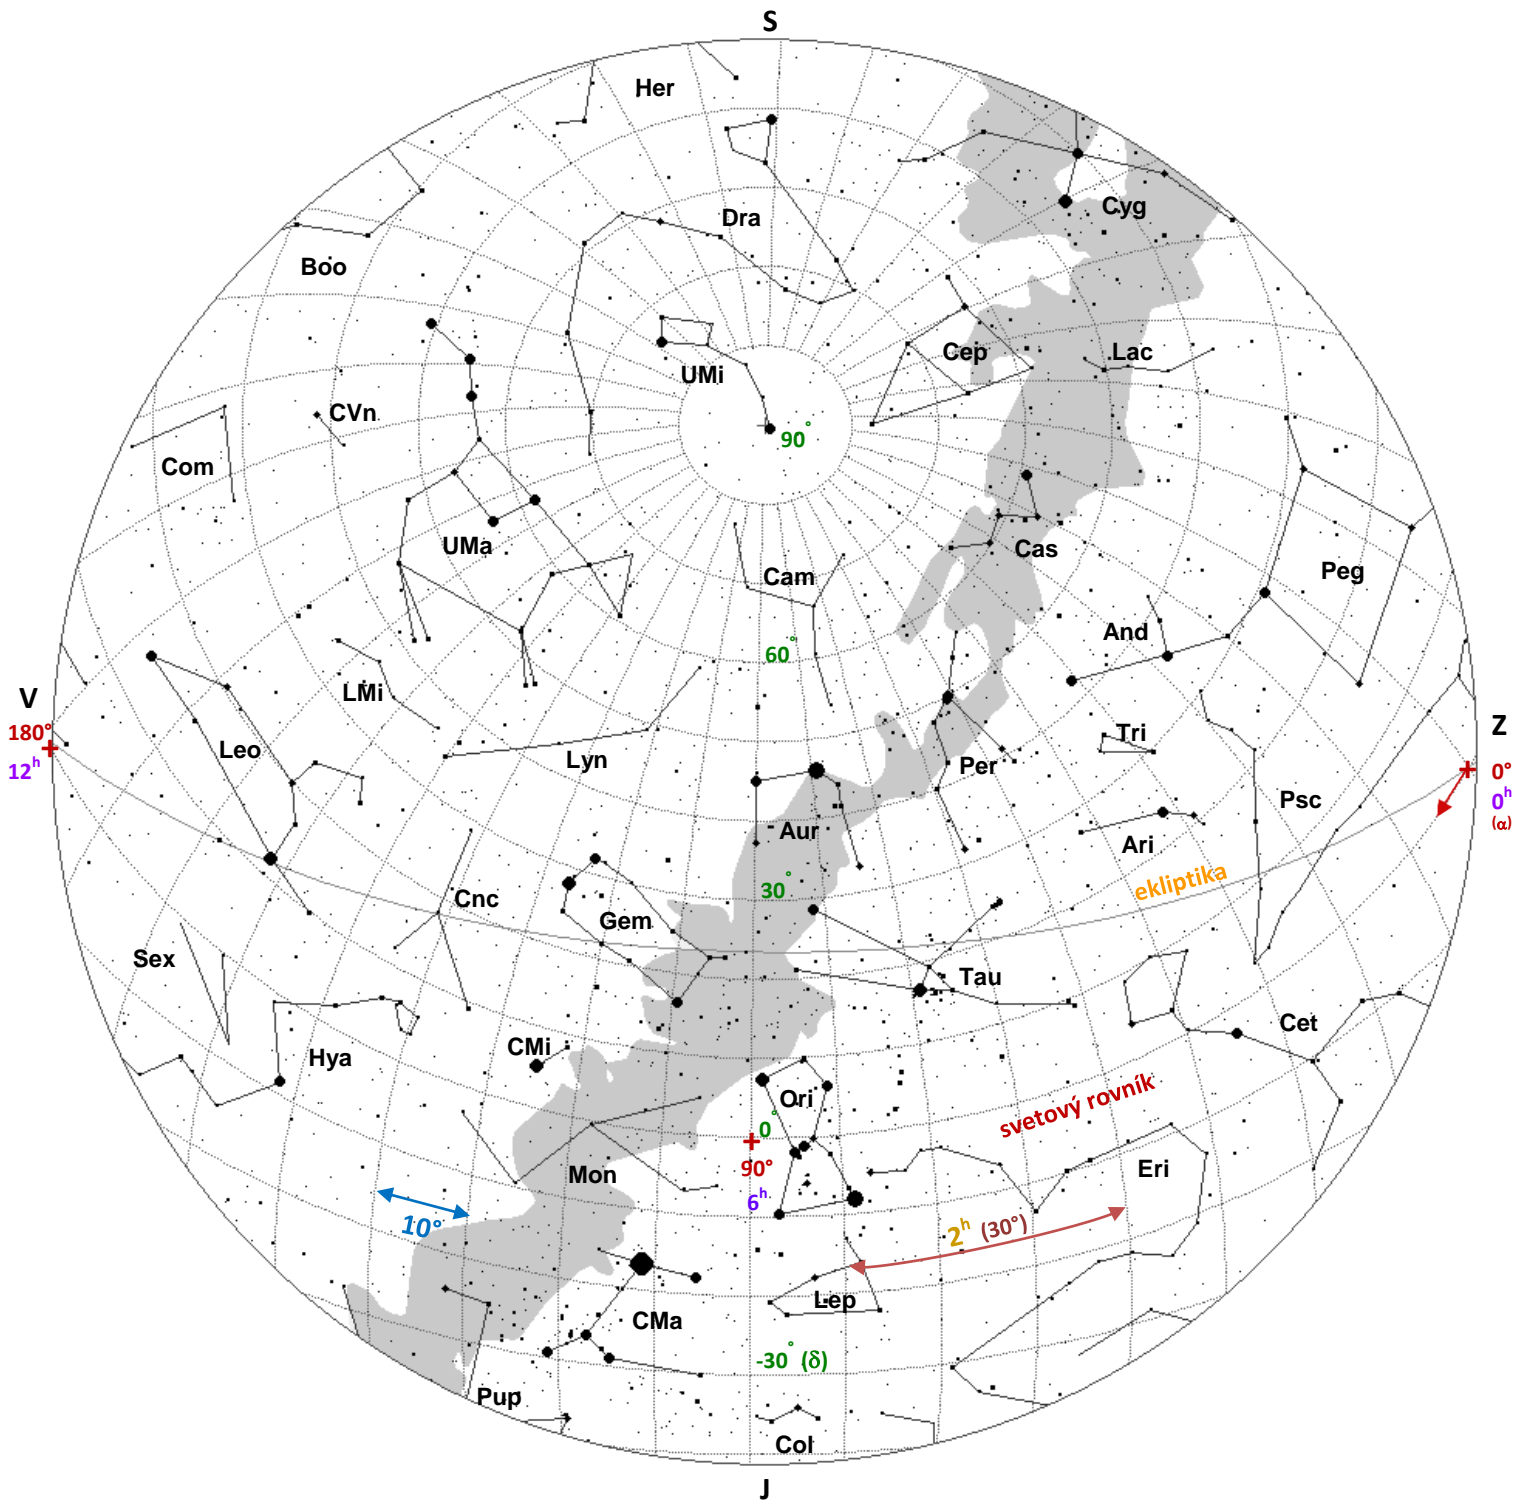

### Rovníková súradnicová sústava:

základná rovina - rovina svetového rovníka

súradnice: **rektascenzia  $\alpha$**   $0^\circ - 360^\circ$  alebo  $0^h - 24^h$   
 počítajú sa od jarného bodu ( $0^\circ$ ) v súhvezdí Ryby  
 ( $0^\circ = 0^h$ ,  $90^\circ = 6^h$ ,  $180^\circ = 12^h$ ,  $270^\circ = 18^h$ ,  $360^\circ = 24^h$ )  
**jesenný bod ( $180^\circ$ ) sa nachádza v súhvezdí Panna**

**deklinácia  $\delta$**   $\pm 0^\circ - 90^\circ$  (+ smer k severnému svetovému pólu a  
 - smer k južnému sv. pólu)

Svetové strany - V - východ, J - juh, Z - západ a S - sever

**Rovníková súradnicová sústava:**

základná rovina - rovina svetového rovníka

súradnice: **rektascenzia  $\alpha$**      **$0^\circ - 360^\circ$  alebo  $0^h - 24^h$ ,**  
**počíta sa od jarného bodu ( $0^\circ$ ) v súhvezdí Ryby**  
 ( $0^\circ = 0^h$ ,  $90^\circ = 6^h$ ,  $180^\circ = 12^h$ ,  $270^\circ = 18^h$ ,  $360^\circ = 24^h$ )  
**jesenný bod ( $180^\circ$ ) sa nachádza v súhvezdí Panna**

**deklinácia  $\delta$**      **$\pm 0^\circ - 90^\circ$  (+ smer k severnému svetovému pólu a**  
**- smer k južnému svetovému pólu)**

Svetové strany - V - východ, J - juh, Z - západ a S - sever